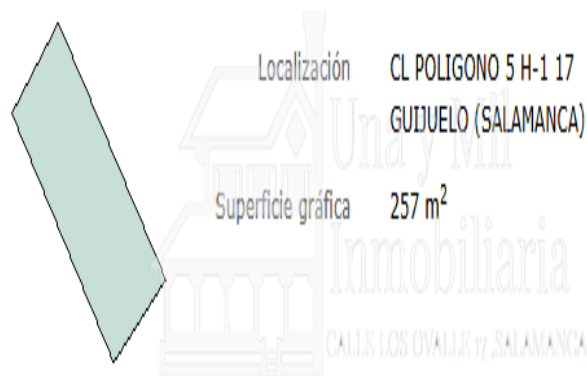

Referencia: **3141-VT**

Tipo inmueble: Terreno

Operación: Venta

Precio: **25.000 €**

Estado: Urbano

Dirección: POLIGONO

Población: Guijuelo

Provincia: Salamanca

Cod. postal: 37770

Zona: CENTRO

M² construidos: 257

Descripción:

Se vende terreno urbano en Guijuelo de 257 m², totalmente sin edificar y con múltiples posibilidades de construcción. Ubicado en una zona tranquila y bien comunicada, este solar urbano es perfecto para quienes buscan desarrollar un proyecto a medida, ya sea una vivienda unifamiliar, varias viviendas o una inversión a futuro.