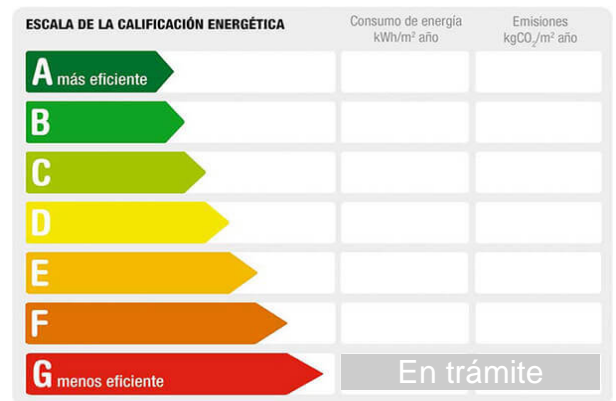

Referencia: **3102VP**
 Tipo inmueble: Piso
 Operación: Venta
 Precio: **420.000 €**
 Estado: Nuevo

Dirección: Silvestre Sanchez Sierra
 Planta: 1
 Población: Salamanca
 Provincia: Salamanca
 Cod. postal: 37005
 Zona: SALESAS-LABRADORES